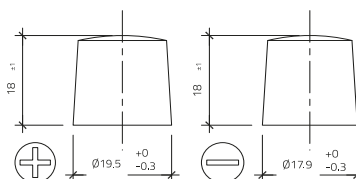

Terminal 1

Bodenleiste -