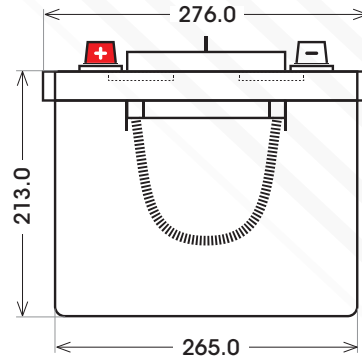

### 72512SHD

Anschlußpole:

Typ	72512SHD
ETN-Nummer	725103115
Bemerkung	SHD Labyrinth Deckel
Gittertechnologie	Full Frame Energy
Boxfarbe	Schwarz
Spannung	12 Volt
Kapazität K20	225 Ah
Kaltstart	1150 A/EN
Länge	518 mm.
Breite	276 mm
Höhe	242 mm
Bodenleiste	B00
Schaltung	3
Anschlußpole	1
Gewicht nass	56,0 Kg.