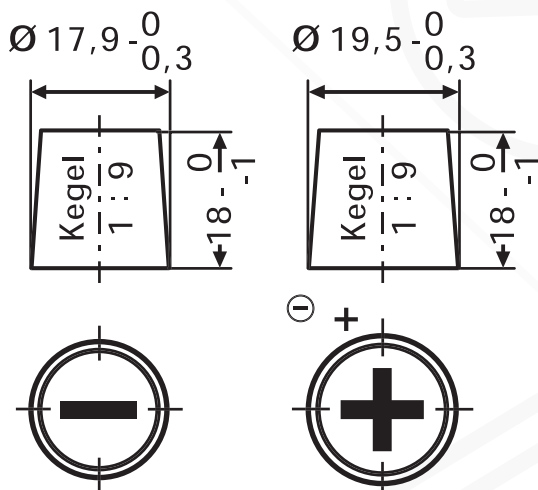

## BATTERIE-DATENBLATT

### 72512SHD

Anschlußpole:

Typ	72512SHD
ETN-Nummer	725103115
Bemerkung	SHD Labyrinth Deckel
Gittertechnologie	Full Frame Energy
Boxfarbe	Schwarz
Spannung	12 Volt
Kapazität K20	225 Ah
Kaltstart	1150 A/EN
Länge	518 mm.
Breite	276 mm
Höhe	242 mm
Bodenleiste	B00
Schaltung	3
Anschlußpole	1
Gewicht nass	56,0 Kg.