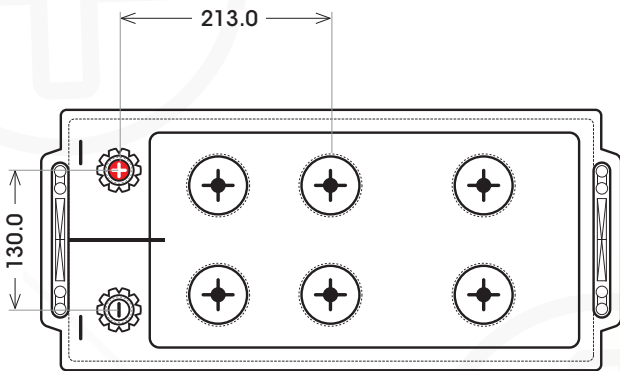

## BATTERIE-DATENBLATT

### 72512SHD

Anschlußpole:

Typ	72512SHD
ETN-Nummer	725103115
Bemerkung	SHD Labyrinth Deckel
Gittertechnologie	Full Frame Energy
Boxfarbe	Schwarz
Spannung	12 Volt
Kapazität K20	225 Ah
Kaltstart	1150 A/EN
Länge	518 mm.
Breite	276 mm
Höhe	242 mm
Bodenleiste	B00
Schaltung	3
Anschlußpole	1
Gewicht nass	56,0 Kg.