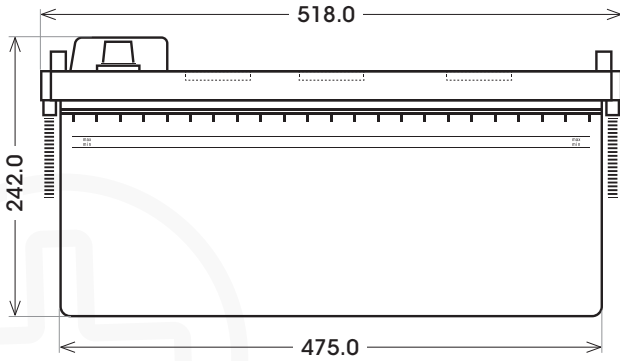

## BATTERIE-DATENBLATT

### 72512SHD

Anschlußpole:

Typ	72512SHD
ETN-Nummer	725103115
Bemerkung	SHD Labyrinth Deckel
Gittertechnologie	Full Frame Energy
Boxfarbe	Schwarz
Spannung	12 Volt
Kapazität K20	225 Ah
Kaltstart	1150 A/EN
Länge	518 mm.
Breite	276 mm
Höhe	242 mm
Bodenleiste	B00
Schaltung	3
Anschlußpole	1
Gewicht nass	56,0 Kg.