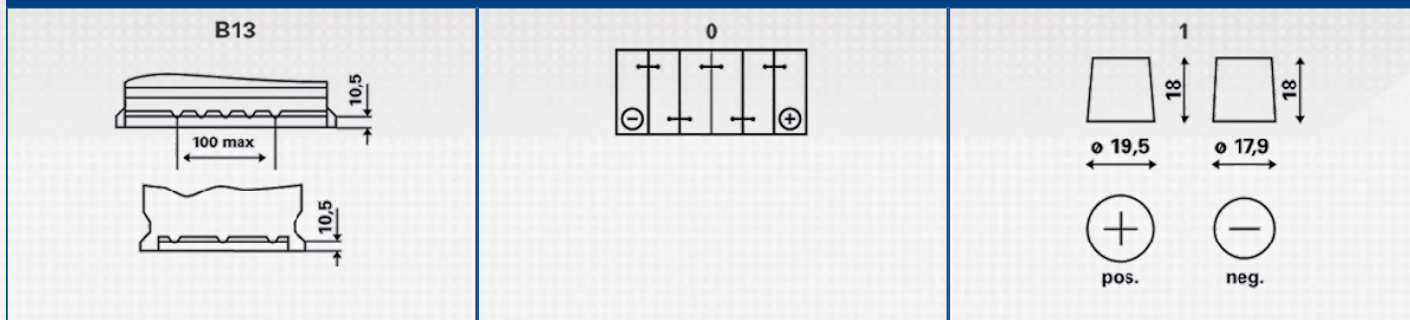

INFORMACIJE O NAROČILU

ETN:	580 400 074
Številka:	580 400 074 313 2
Kratka koda:	F16
Barvna koda:	4016987143629
UK koda:	115
Pakirna enota:	1
Pallet Quantities:	36

TEHNIŠKE INFORMACIJE

Voltage [V]:	12	Talna prirobnica:	B13
Battery Capacity [Ah]:	80	Sistem vezave:	0
Cold Cranking Amps (CCA), EN [A]:	740	Vrsta polov:	1
Length [mm]:	315	Velikost ohišja:	H7/LN4
Width [mm]:	175	Teža (nenapolnjen):	19,1
Height [mm]:	190		